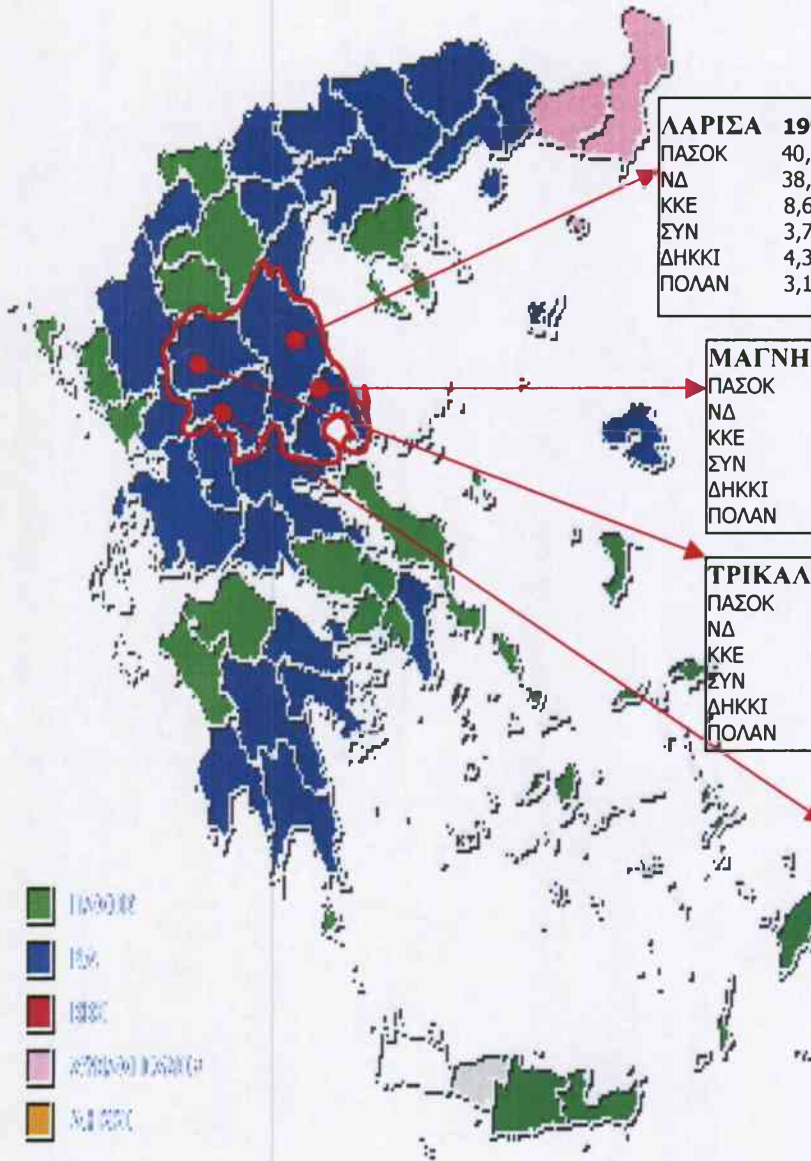

5^Η ΠΕΡΙΦΕΡΕΙΑ

ΛΑΡΙΣΑ	1996	1998	2000	2002
ΠΑΣΟΚ	40,2%	A' 44,4%-B'53,6%	40,8%	A'38,9%-B'47,5%
ΝΔ	38,5%	A'29,9%-B'46,4%	44,2%	A'46,4%-B'52,5%
ΚΚΕ	8,6%	A' 19,3%	8,4%	A' 12,3% (ΜΕ ΔΗΚΚΙ)
ΣΥΝ	3,7%	-----	2,5%	A' 2,5%
ΔΗΚΚΙ	4,3%	-----	2,5%	A' (ΜΕ ΚΚΕ)
ΠΟΛΑΝ	3,1%	-----	-----	-----

ΜΑΓΝΗΣΙΑ	1996	1998	2000	2002
ΠΑΣΟΚ	40,3%	A'42,3%-B'51,6%	42,4%	A'36,8%-B'
ΝΔ	39,5%	A'38,5%-B'48,4%	43,6%	A'50,4%-B'
ΚΚΕ	6,9%	-----	6,8%	A'12,8% (ΜΕ ΔΗΚΚΙ)
ΣΥΝ	4,9%	(ΜΕ ΠΑΣΟΚ)	3,2%	(ΜΕ ΠΑΣΟΚ)
ΔΗΚΚΙ	3,2%	A'10,2%	2,2%	(ΜΕ ΚΚΕ)
ΠΟΛΑΝ	2,3%	-----	-----	-----

- Πάφος
- Π.Σ.
- Π.Σ.Σ.
- Αρκαδική Περιφέρεια
- Α.Π.Σ.Σ.