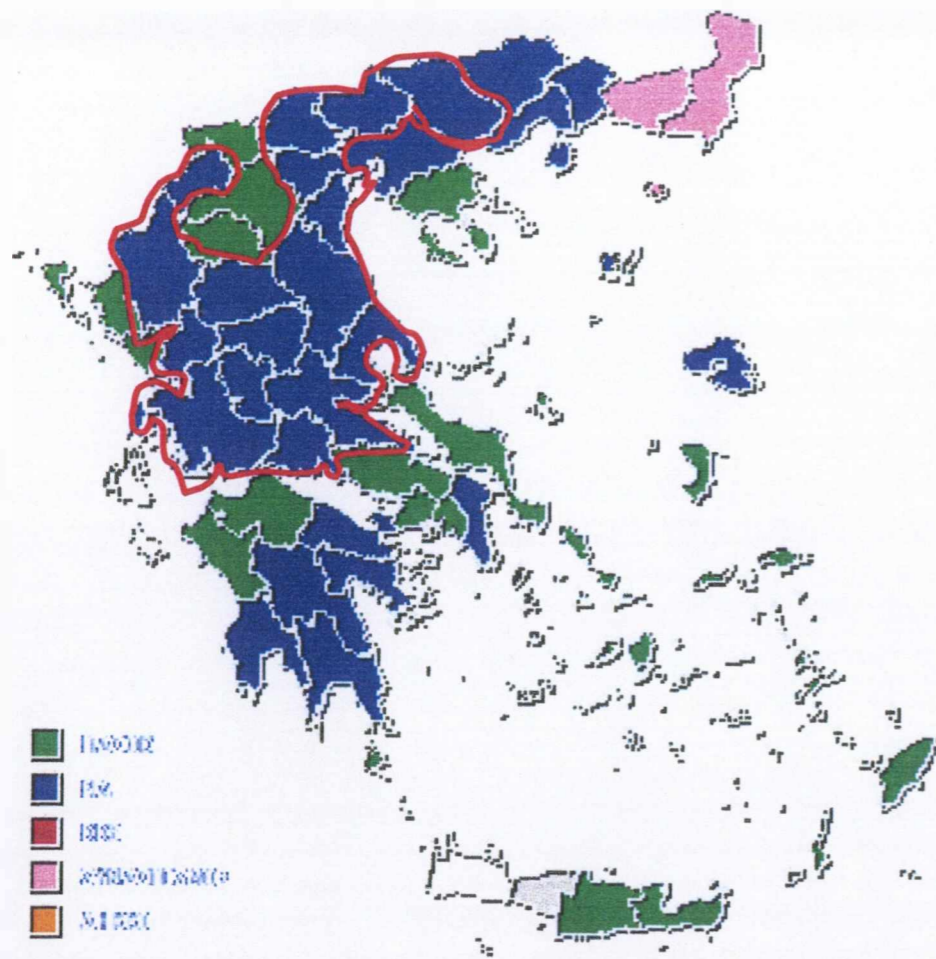

ΧΑΡΤΗΣ 1

ΧΑΡΤΗΣ 2

**ΠΡΟΒΟΛΗ ΥΠΕΡΝΟΜΑΡΧΙΑΣ ΣΤΟ ΧΑΡΤΗ ΜΕ
ΑΝΤΙΣΤΟΙΧΙΣΗ ΤΟΥ ΠΛΗΘΥΣΜΟΥ**

**ΥΠΕΡΝΟΜΑΡΧΙΑ ΑΘΗΝΩΝ ΠΕΙΡΑΙΩΣ
2002**
ΕΓΓΕΓΡΑΜ.: 2.421.077 **ΨΗΦΙΣ.: 1.680.921**
ΠΑΣΟΚ Α' ΓΥΡΟΣ 40,1% Β' ΓΥΡΟΣ 56,3%
ΝΔ Α' ΓΥΡΟΣ 26,7% Β' ΓΥΡΟΣ 43,7%

**Ο ΠΛΗΘΥΣΜΟΣ ΨΗΦΙΣΑΝΤΩΝ 1.680.921 ΑΝΤΙΣΤΟΙΧΕΙ ΣΕ 16
ΝΟΜΑΡΧΙΕΣ**
ΚΑΣΤΟΡΙΑ 40.018, ΚΙΛΚΙΣ 79.430, ΠΕΛΛΑ 112.609, ΠΙΕΡΙΑ 97.553,
ΣΕΡΡΕΣ 164.473, ΗΜΑΘΙΑ 108.025, ΛΑΡΙΣΑ 185.241, ΜΑΓΝΗΣΙΑ 138.243,
ΤΡΙΚΑΛΑ 107.152, ΚΑΡΔΙΤΣΑ 90.135, ΙΩΑΝΝΙΝΑ 109.186, ΑΡΤΑ 55.457,
ΦΘΙΩΤΙΔΑ 130.749, ΕΥΡΥΤΑΝΙΑ 23.052, ΦΩΚΙΔΑ 31.155,
ΑΙΤΩΛ/ΝΑΝΙΑ 184.293
ΣΥΝΟΛΟ ΨΗΦΙΣΑΝΤΩΝ ΣΤΙΣ 16 ΝΟΜΑΡΧΙΕΣ: 1.656.771