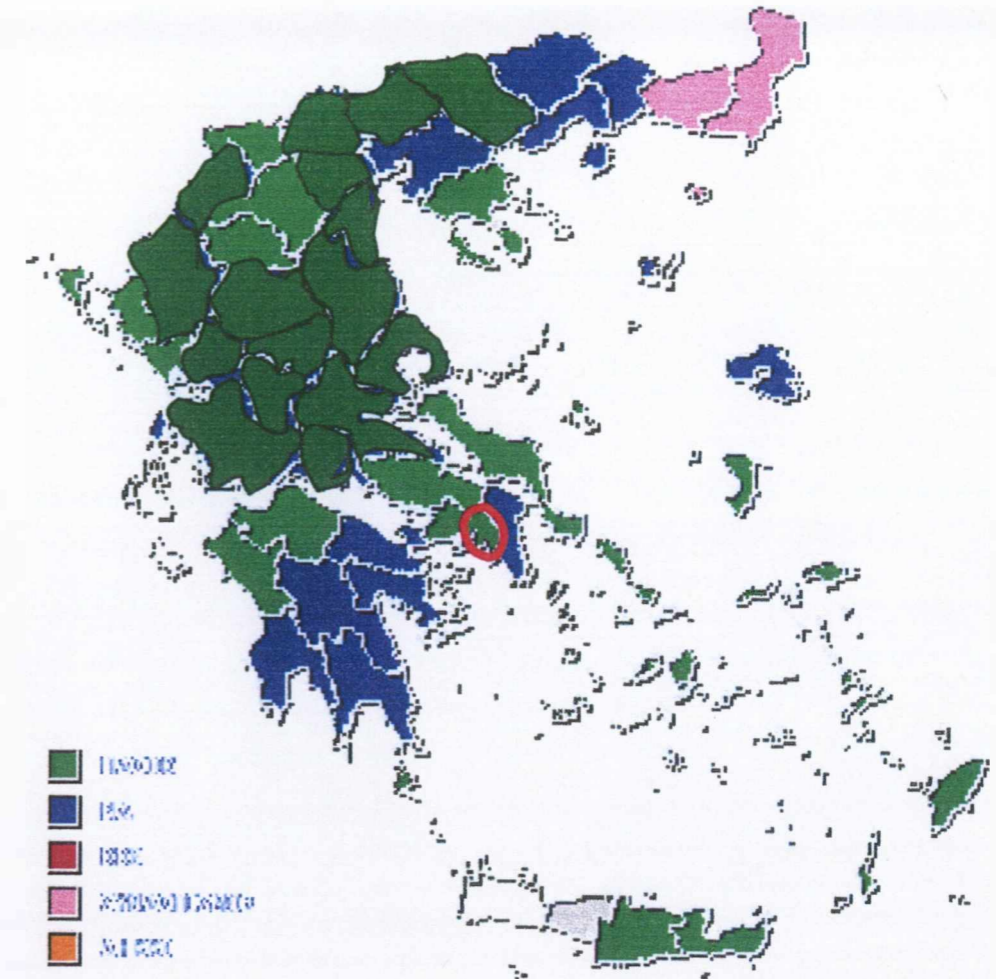

ΧΑΡΤΗΣ 1

ΧΑΡΤΗΣ 2

**ΠΡΟΒΟΛΗ ΥΠΕΡΝΟΜΑΡΧΙΑΣ ΣΤΟ ΧΑΡΤΗ ΜΕ
ΑΝΤΙΣΤΟΙΧΙΣΗ ΤΟΥ ΠΛΗΘΥΣΜΟΥ**

**ΥΠΕΡΝΟΜΑΡΧΙΑ ΑΘΗΝΩΝ ΠΕΙΡΑΙΩΣ
2002**
ΕΓΓΕΓΡΑΜ.: 2.421.077 **ΨΗΦΙΣ.: 1.680.921**
ΠΑΣΟΚ Α' ΓΥΡΟΣ 40,1% Β' ΓΥΡΟΣ 56,3%
ΝΔ Α' ΓΥΡΟΣ 26,7% Β' ΓΥΡΟΣ 43,7%

**Ο ΠΛΗΘΥΣΜΟΣ ΨΗΦΙΣΑΝΤΩΝ 1.680.921 ΑΝΤΙΣΤΟΙΧΕΙ ΣΕ 16
ΝΟΜΑΡΧΙΕΣ**
ΚΑΣΤΟΡΙΑ 40.018, ΚΙΛΚΙΣ 79.430, ΠΕΛΛΑ 112.609, ΠΙΕΡΙΑ 97.553,
ΣΕΡΡΕΣ 164.473, ΗΜΑΘΙΑ 108.025, ΛΑΡΙΣΑ 185.241, ΜΑΓΝΗΣΙΑ 138.243,
ΤΡΙΚΑΛΑ 107.152, ΚΑΡΔΙΤΣΑ 90.135, ΙΩΑΝΝΙΝΑ 109.186, ΑΡΤΑ 55.457,
ΦΘΙΩΤΙΔΑ 130.749, ΕΥΡΥΤΑΝΙΑ 23.052, ΦΩΚΙΔΑ 31.155,
ΑΙΤΩΛ/ΝΑΝΙΑ 184.293
ΣΥΝΟΛΟ ΨΗΦΙΣΑΝΤΩΝ ΣΤΙΣ 16 ΝΟΜΑΡΧΙΕΣ: 1.656.771